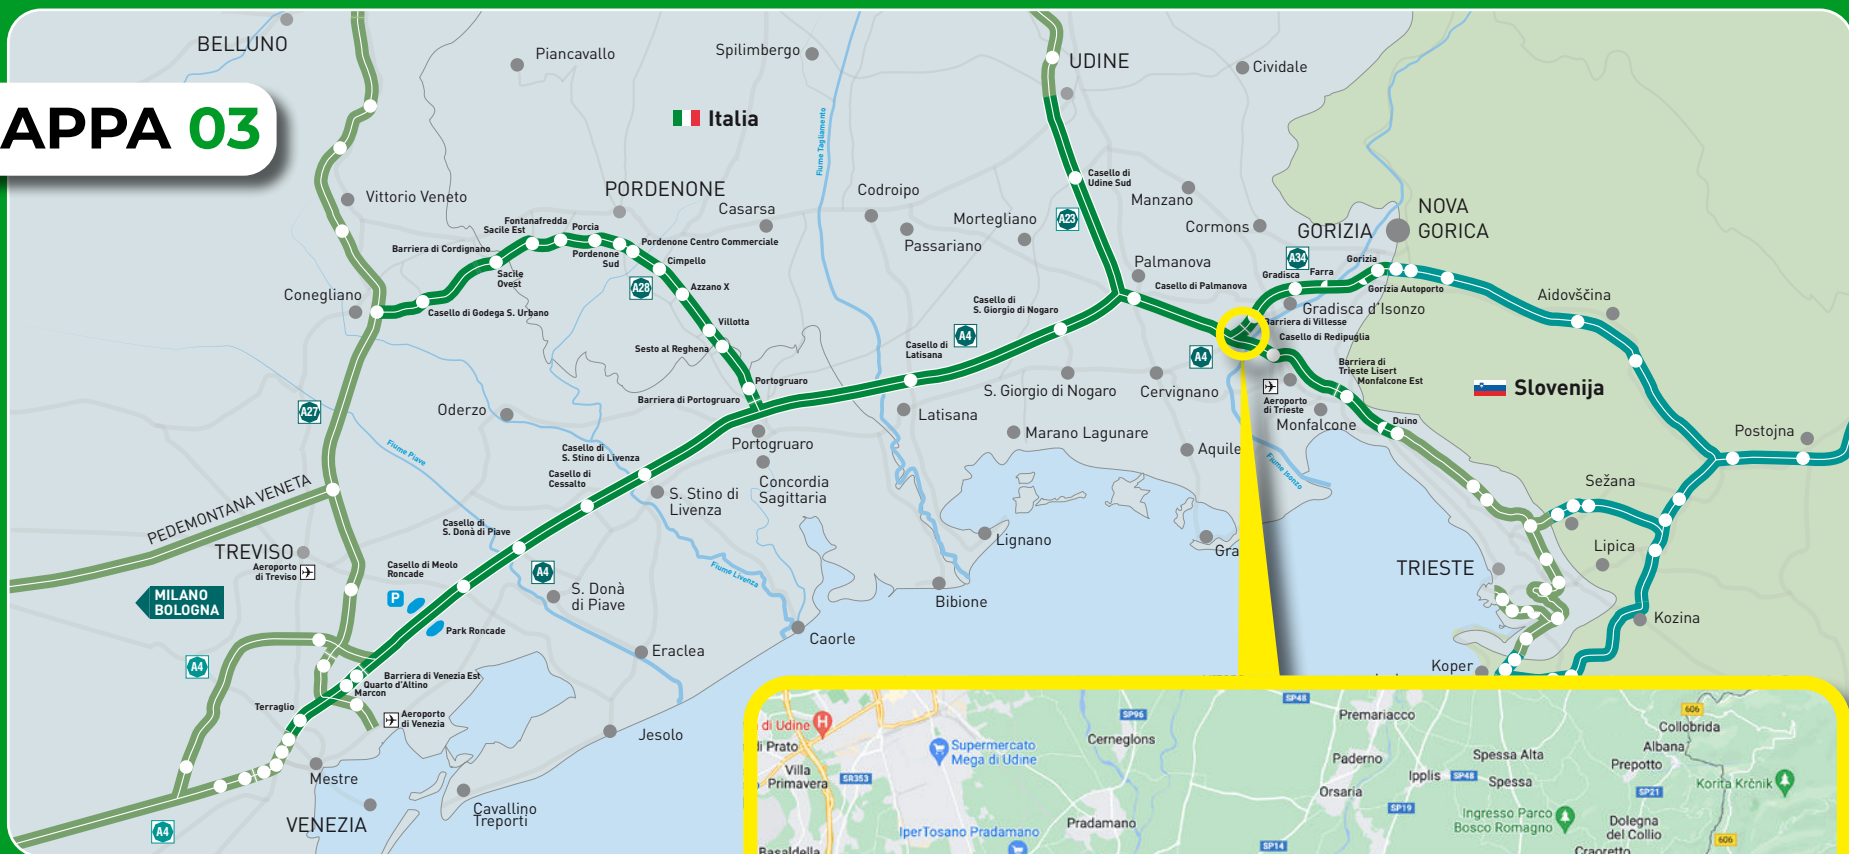

VIABILITÀ ALTERNATIVA ALL'AUTOSTRADA A4

MAPPA 03

Per chi proviene da Trieste

Prendere la A34 a Villesse, uscire a Gradisca d'Isonzo, percorrere la SR305 (Mariano del Friuli) e la SR56 (Villanova dello Judrio, S.Giovanni al Natisone, Manzano, Buttrio).

Arrivo all'hub (parcheggio scambiatore) Ziu/Partidor.