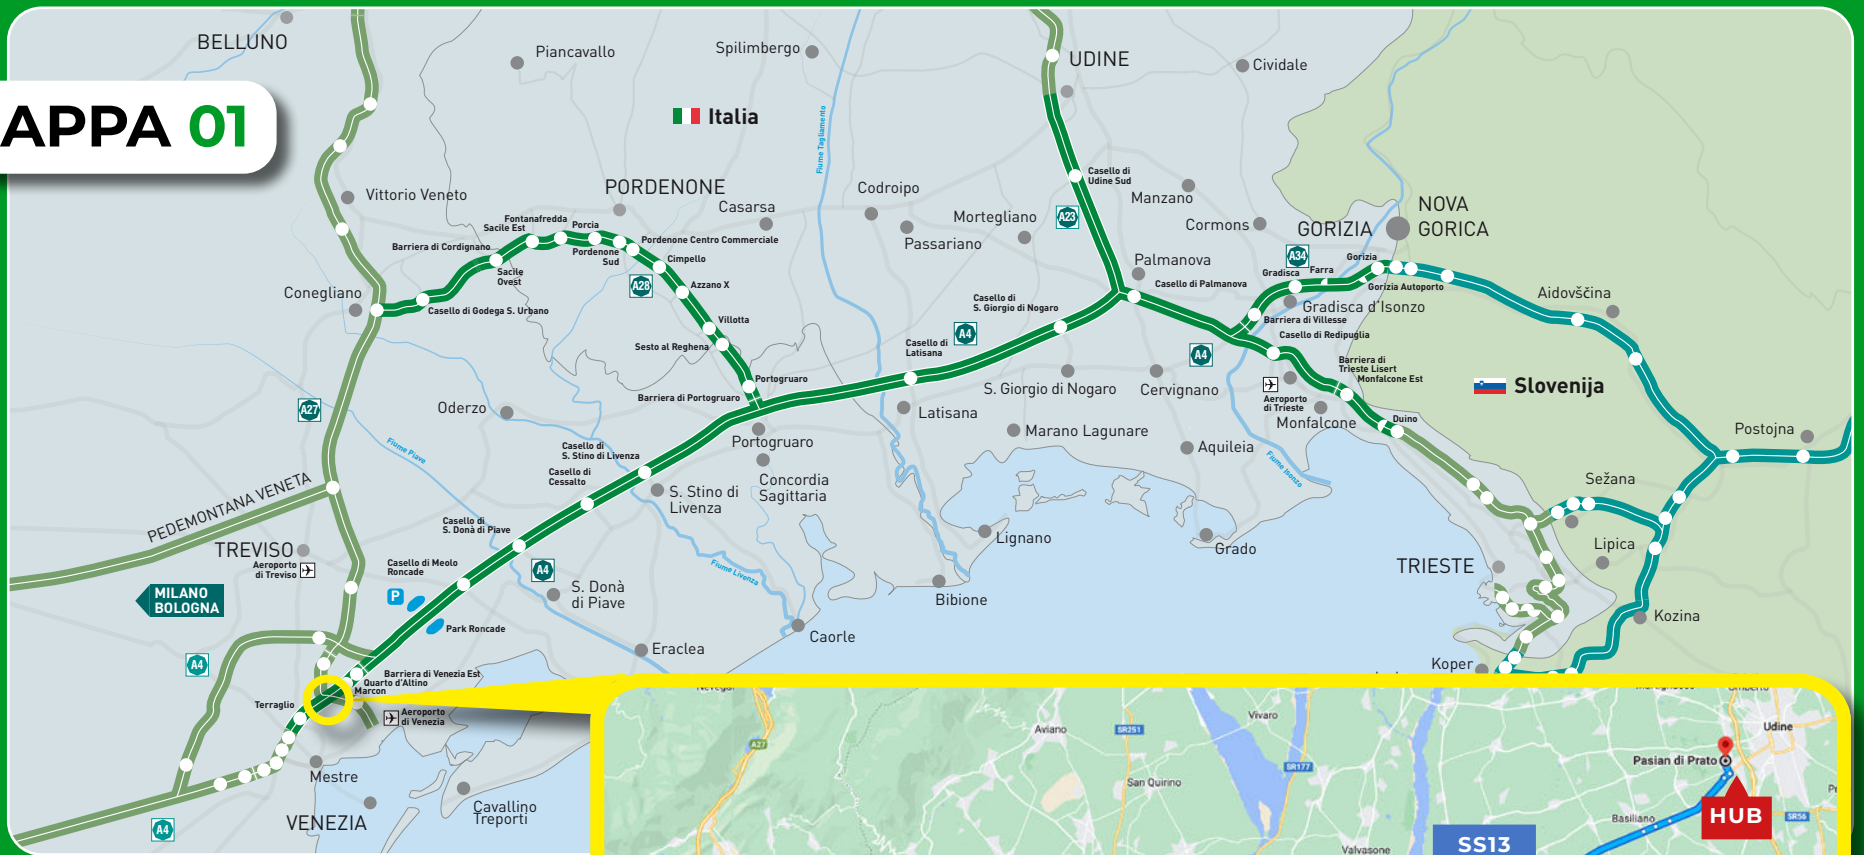

# VIABILITÀ ALTERNATIVA ALL'AUTOSTRADA A4

## MAPPA 01

## Per chi proviene da Venezia

Utilizzare il by pass A27/A28, uscire allo svincolo di Cimpello, percorrere la SS13 (Zoppola, Codroipo, Basiliano).

Arrivo all'hub Parco del Volo (Pasian di Prato).