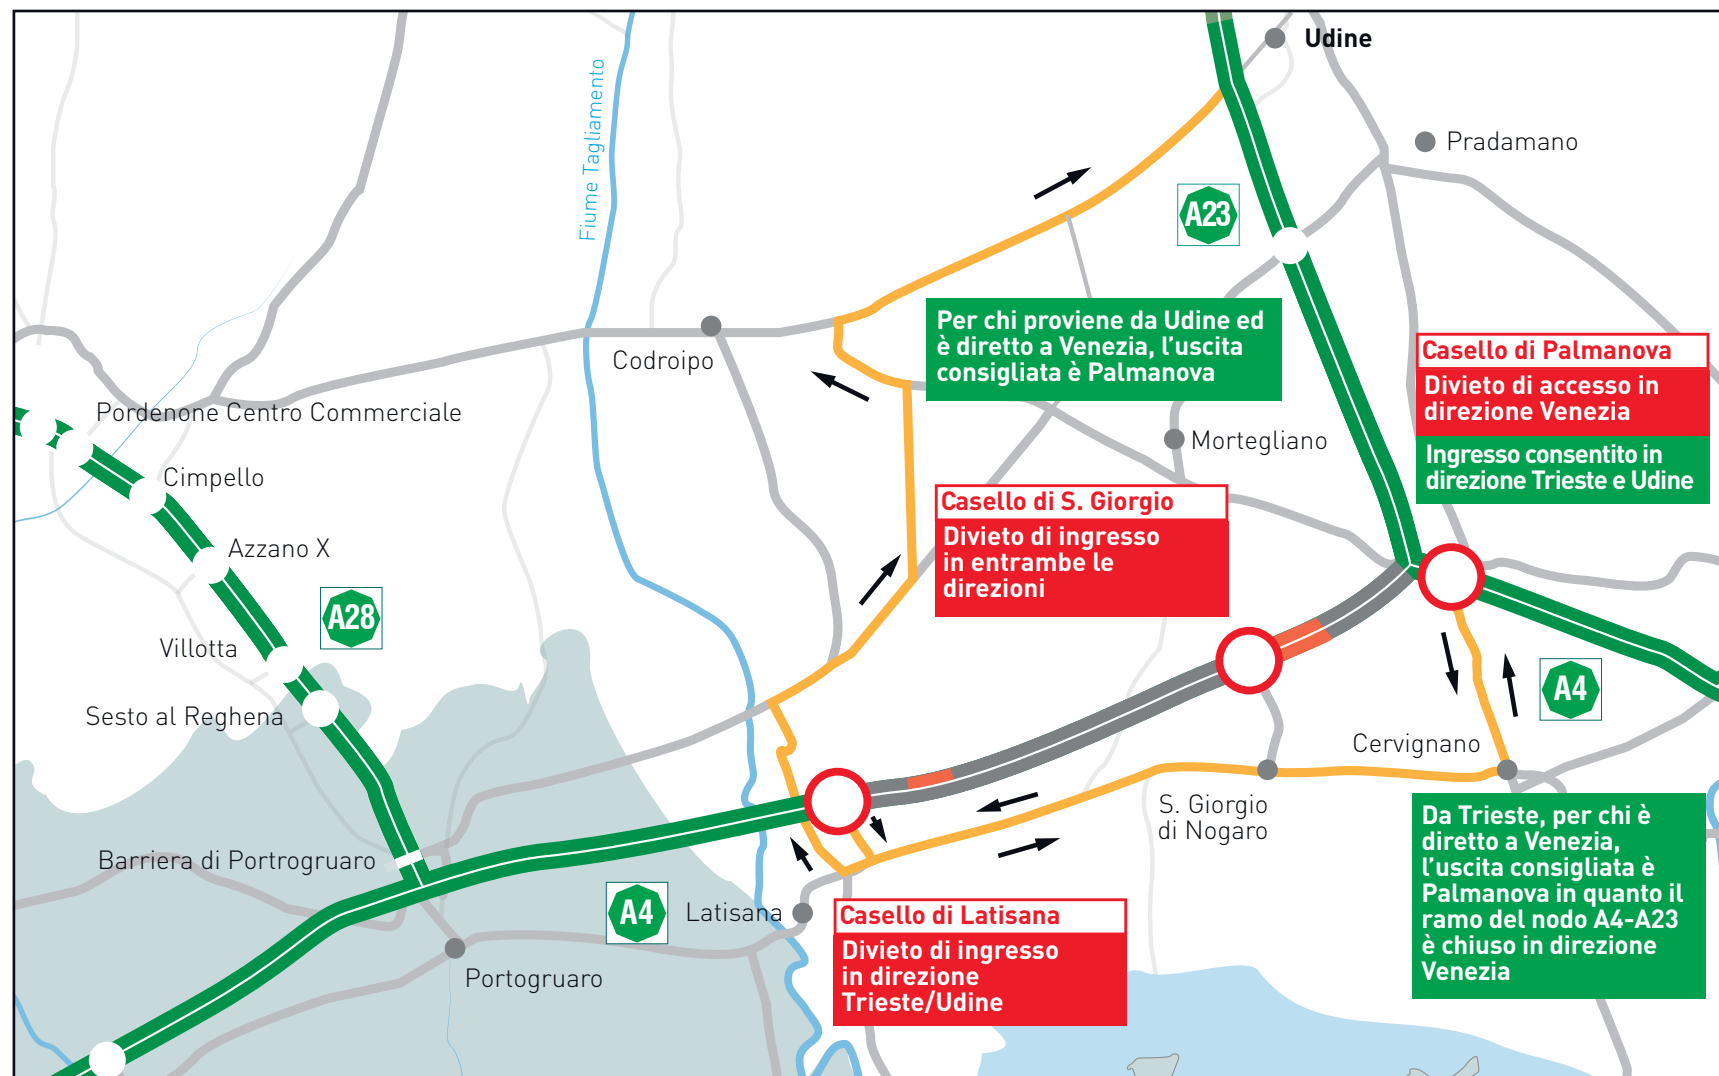

CHIUSURA AUTOSTRADA PER LAVORI TERZA CORSIA

DALLE **20:00 DI SABATO 29/09/2018** ALLE **09:00 DI DOMENICA 30/09/2018**

○ USCITE OBBLIGATORIE E DIVIETI AI CASELLI DI: **SAN GIORGIO DI NOGARO, LATISANA, PALMANOVA**

— **PERCORSI ALTERNATIVI**

— **TRATTI INTERESSATI AGLI SPOSTAMENTI DI TRAFFICO SULLE CARREGGiate**